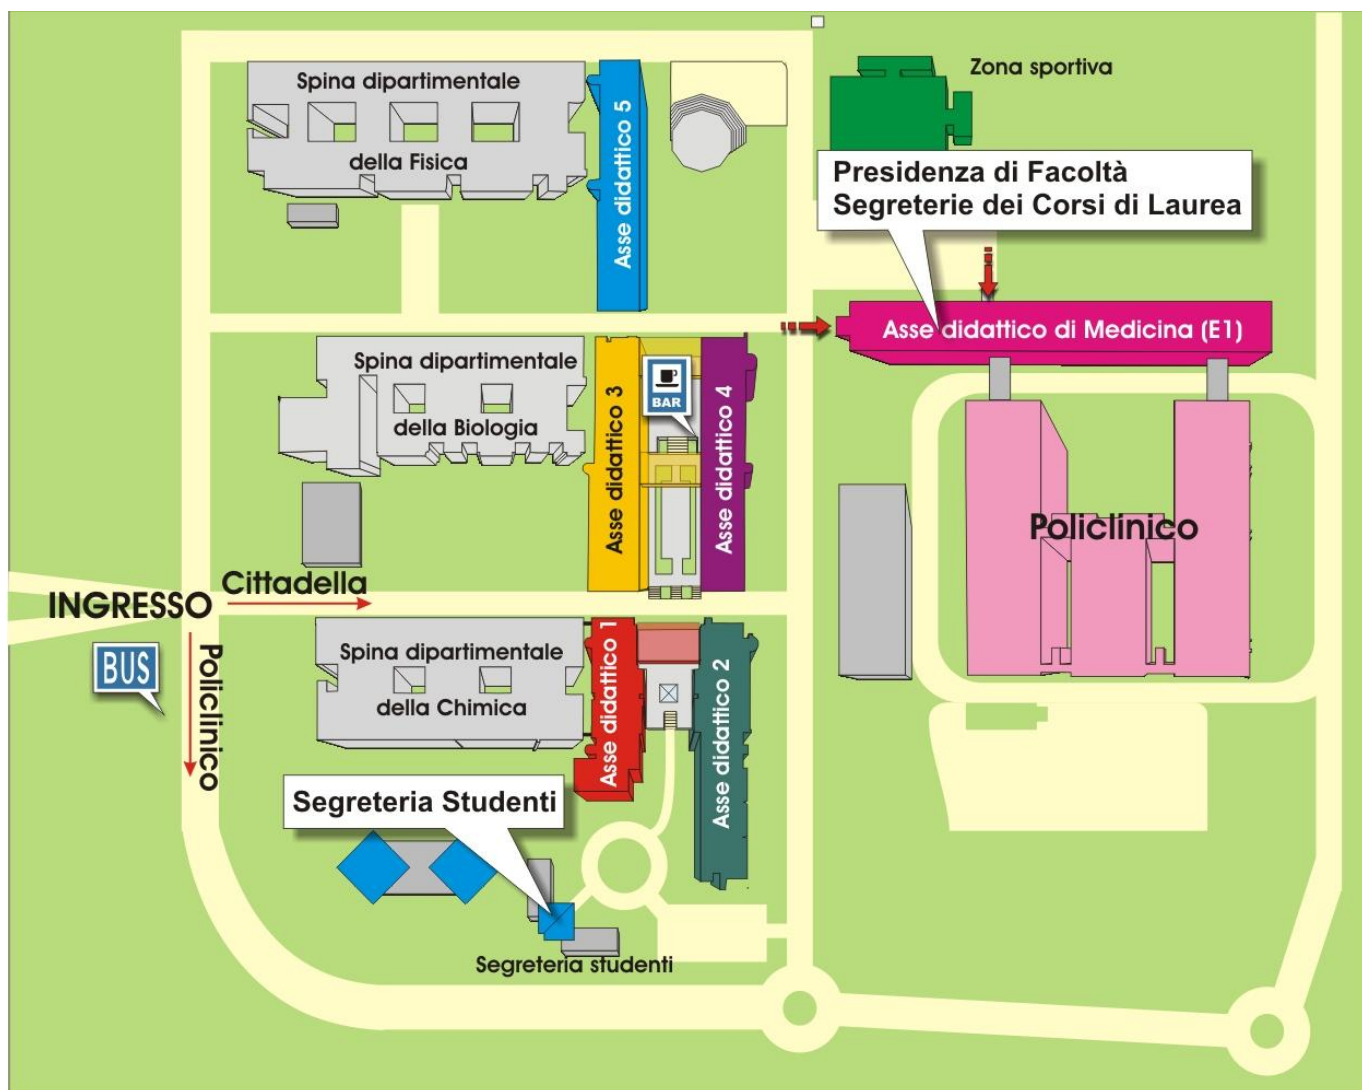

## AULE E BIBLIOTECHE

**Complesso Cittadella Universitaria – Policlinico di Monserrato**

S.S. 554 Bivio Sestu

I- 09042 Monserrato (CA), Italia

<b>Asse didattico 1</b>	<b>Aule C, D</b>	piano terra
	<b>Aule 2, 3, 4</b>	piano intermedio
	<b>Aule Alfa, Beta</b>	piano alto
<b>Asse didattico 2</b>	<b>Aule E, F</b>	piano terra
	<b>Aule 5, 6, 7, 8</b>	piano intermedio
	<b>Aule Delta, Gamma</b>	piano alto
<b>Asse didattico 4</b>	<b>Aula Magna</b>	piano terra
	<b>Aule 9, 10, 11, 12 Laboratorio linguist.</b>	piano intermedio
<b>Asse didattico 3</b>	<b>Aule A, B</b>	piano terra
	<b>Aula 2 MICRO</b>	piano intermedio
	<b>Aula 1 MACRO</b>	piano alto
<b>Asse didattico 5 (Biblioteca Biomedica)</b>	<b>Aule 101, 102, 103, 104</b>	1° piano
	<b>Aula 201</b>	2° piano
	<b>Aula informatica</b>	3° piano
<b>Asse didattico E1</b>	<b>Aule 1, 2, 9, 10, 11, 12 Sala riunioni</b>	piano terra
	<b>Aule 3, 4, 5, 13, 14, 15, 16, 17, 18 Sala congressi</b>	piano intermedio
	<b>Aule Y e Z</b>	piano alto
<b>Policlinico</b>	<b>Aula della Direz. Sanit.</b>	piano 1
	<b>Aula didattica</b>	piano 0

# Complesso Cittadella Universitaria – Policlinico di Monserrato

S.S. 554 Bivio Sestu

I- 09042 Monserrato (CA), Italia

# Asse Didattico E - Mappa delle aule