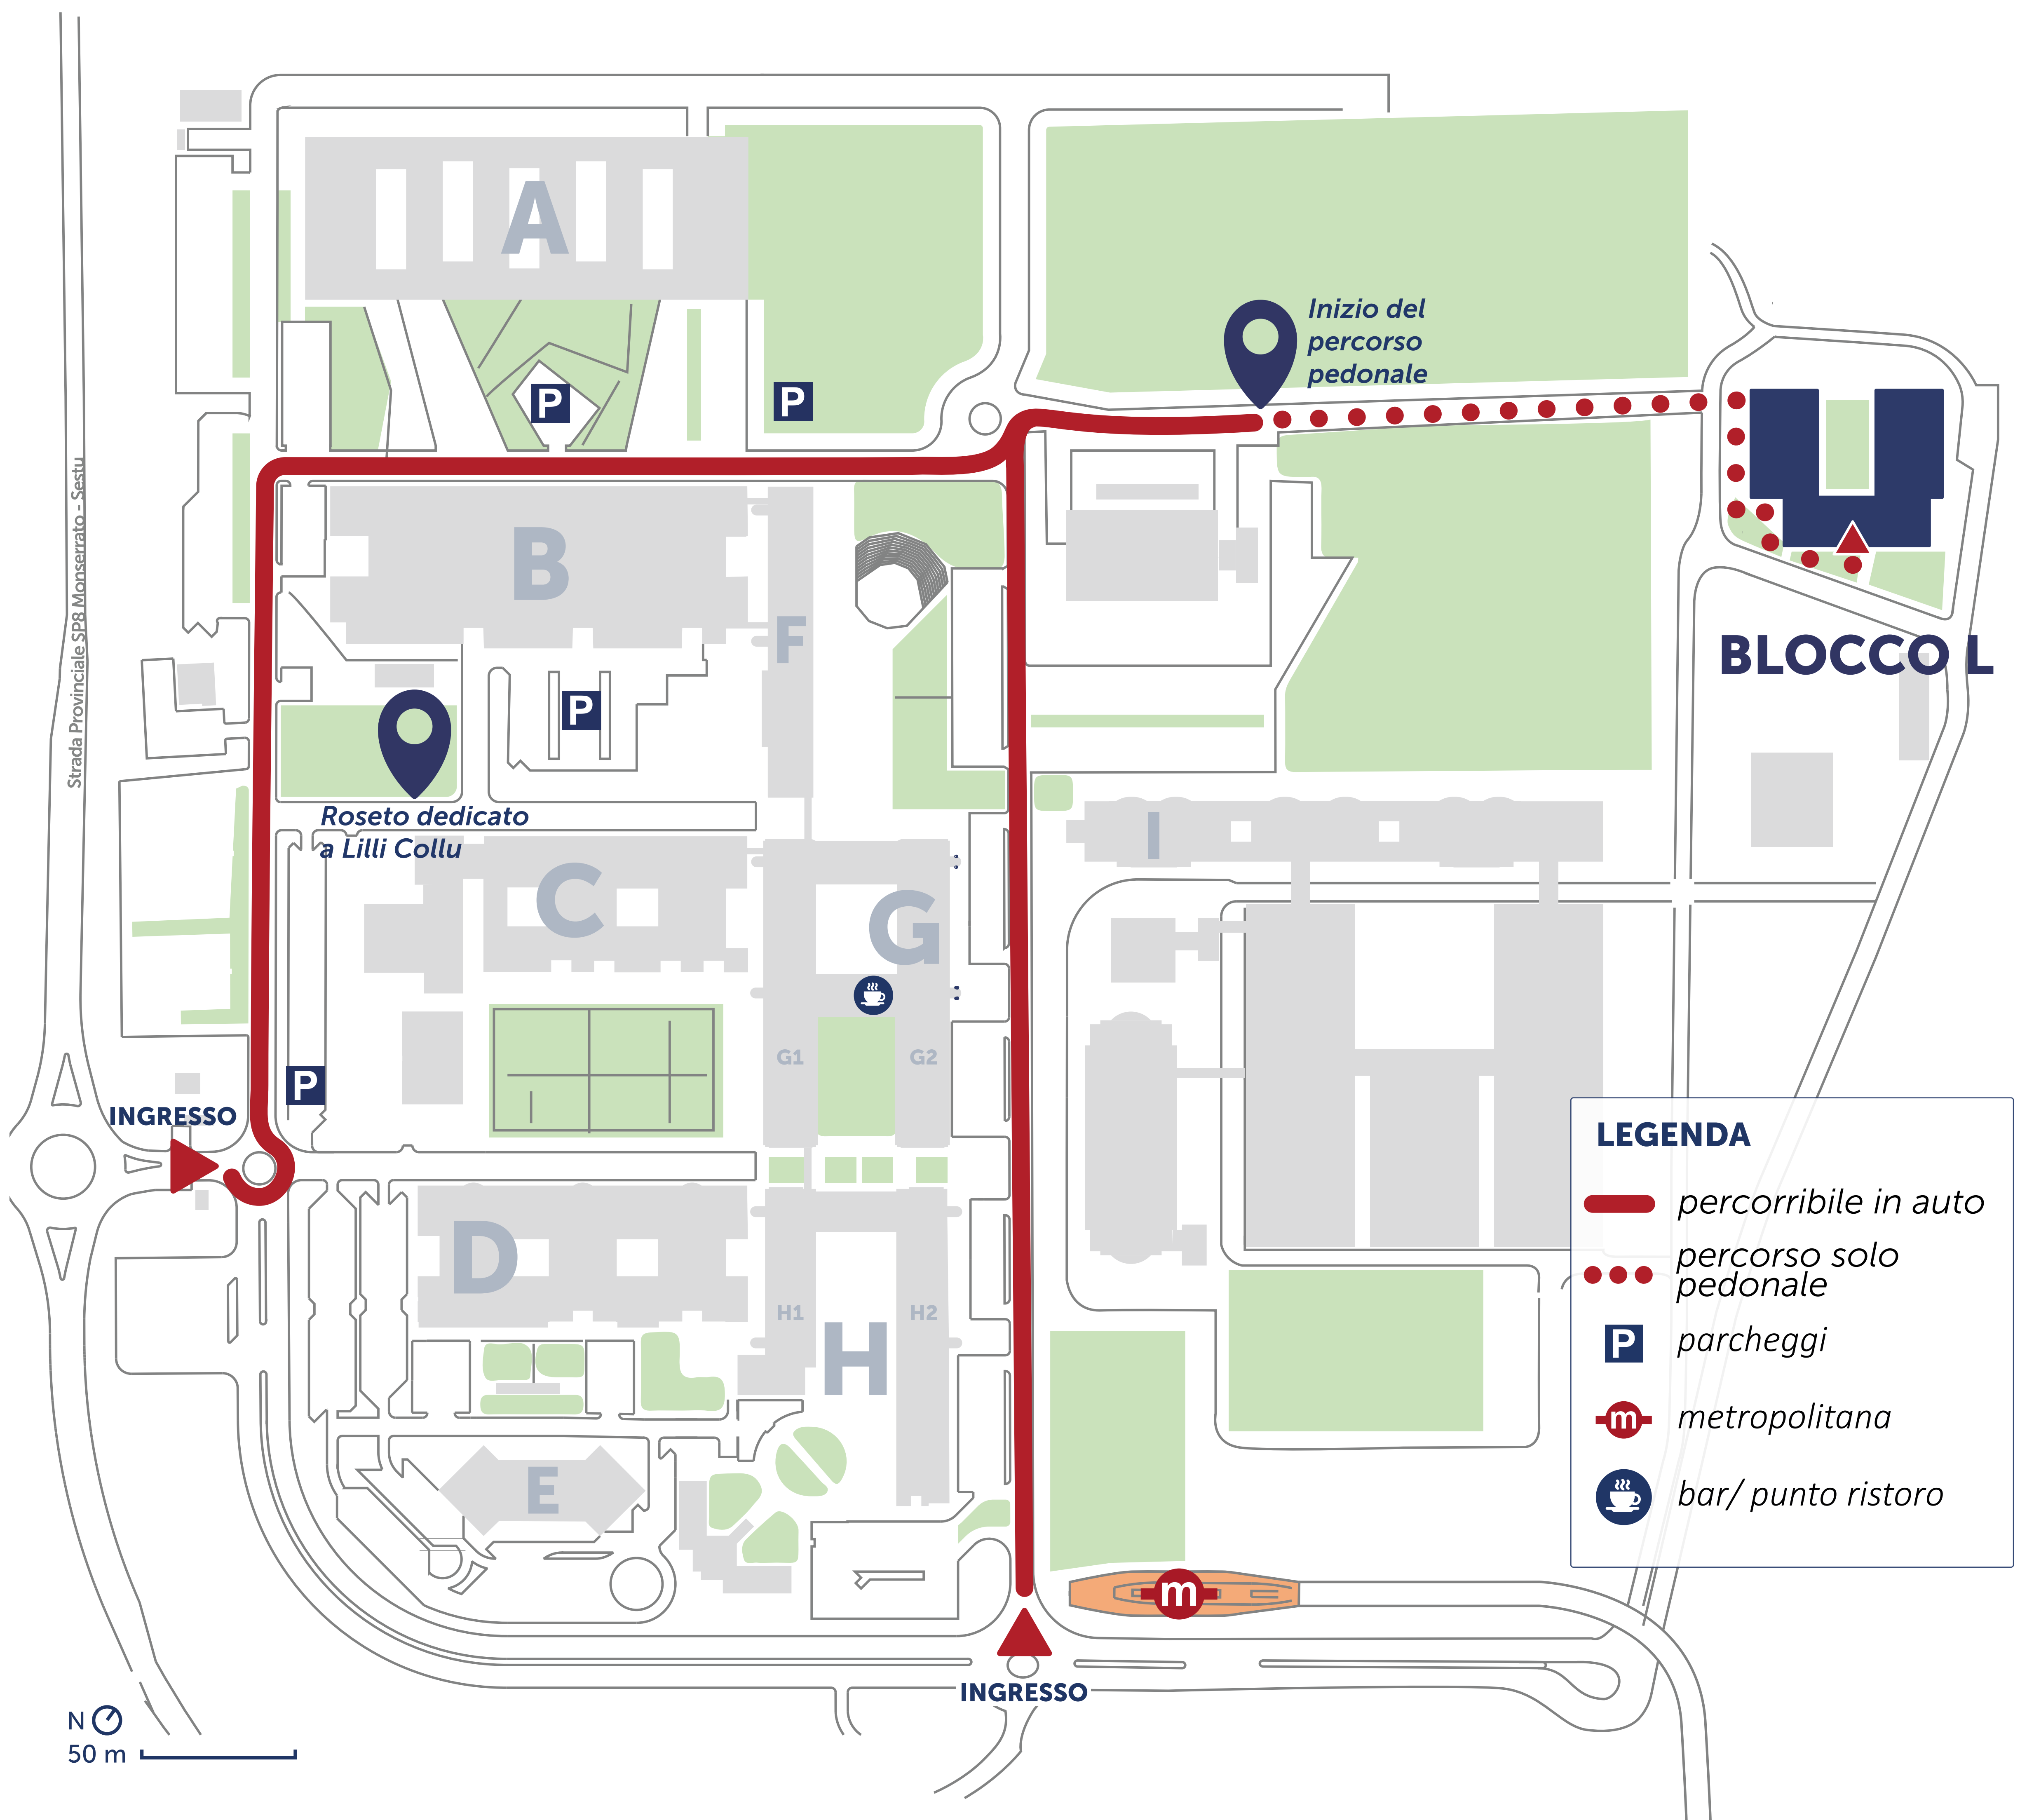

# CHIUDERE IL CERCHIO

Rifiuti, energia e mobilità in un sistema sinergico

5 giugno 2026 | ore 9:45 - 18:30

## MAPPA

### Aula "Auditorium" Blocco L

Cittadella universitaria di Monserrato (CA)

S.P. MONSERRATO-SESTU KM 0,700

**LEGENDA**

- percorribile in auto
- percorso solo pedonale
- parcheggi
- metropolitana
- bar/ punto ristoro